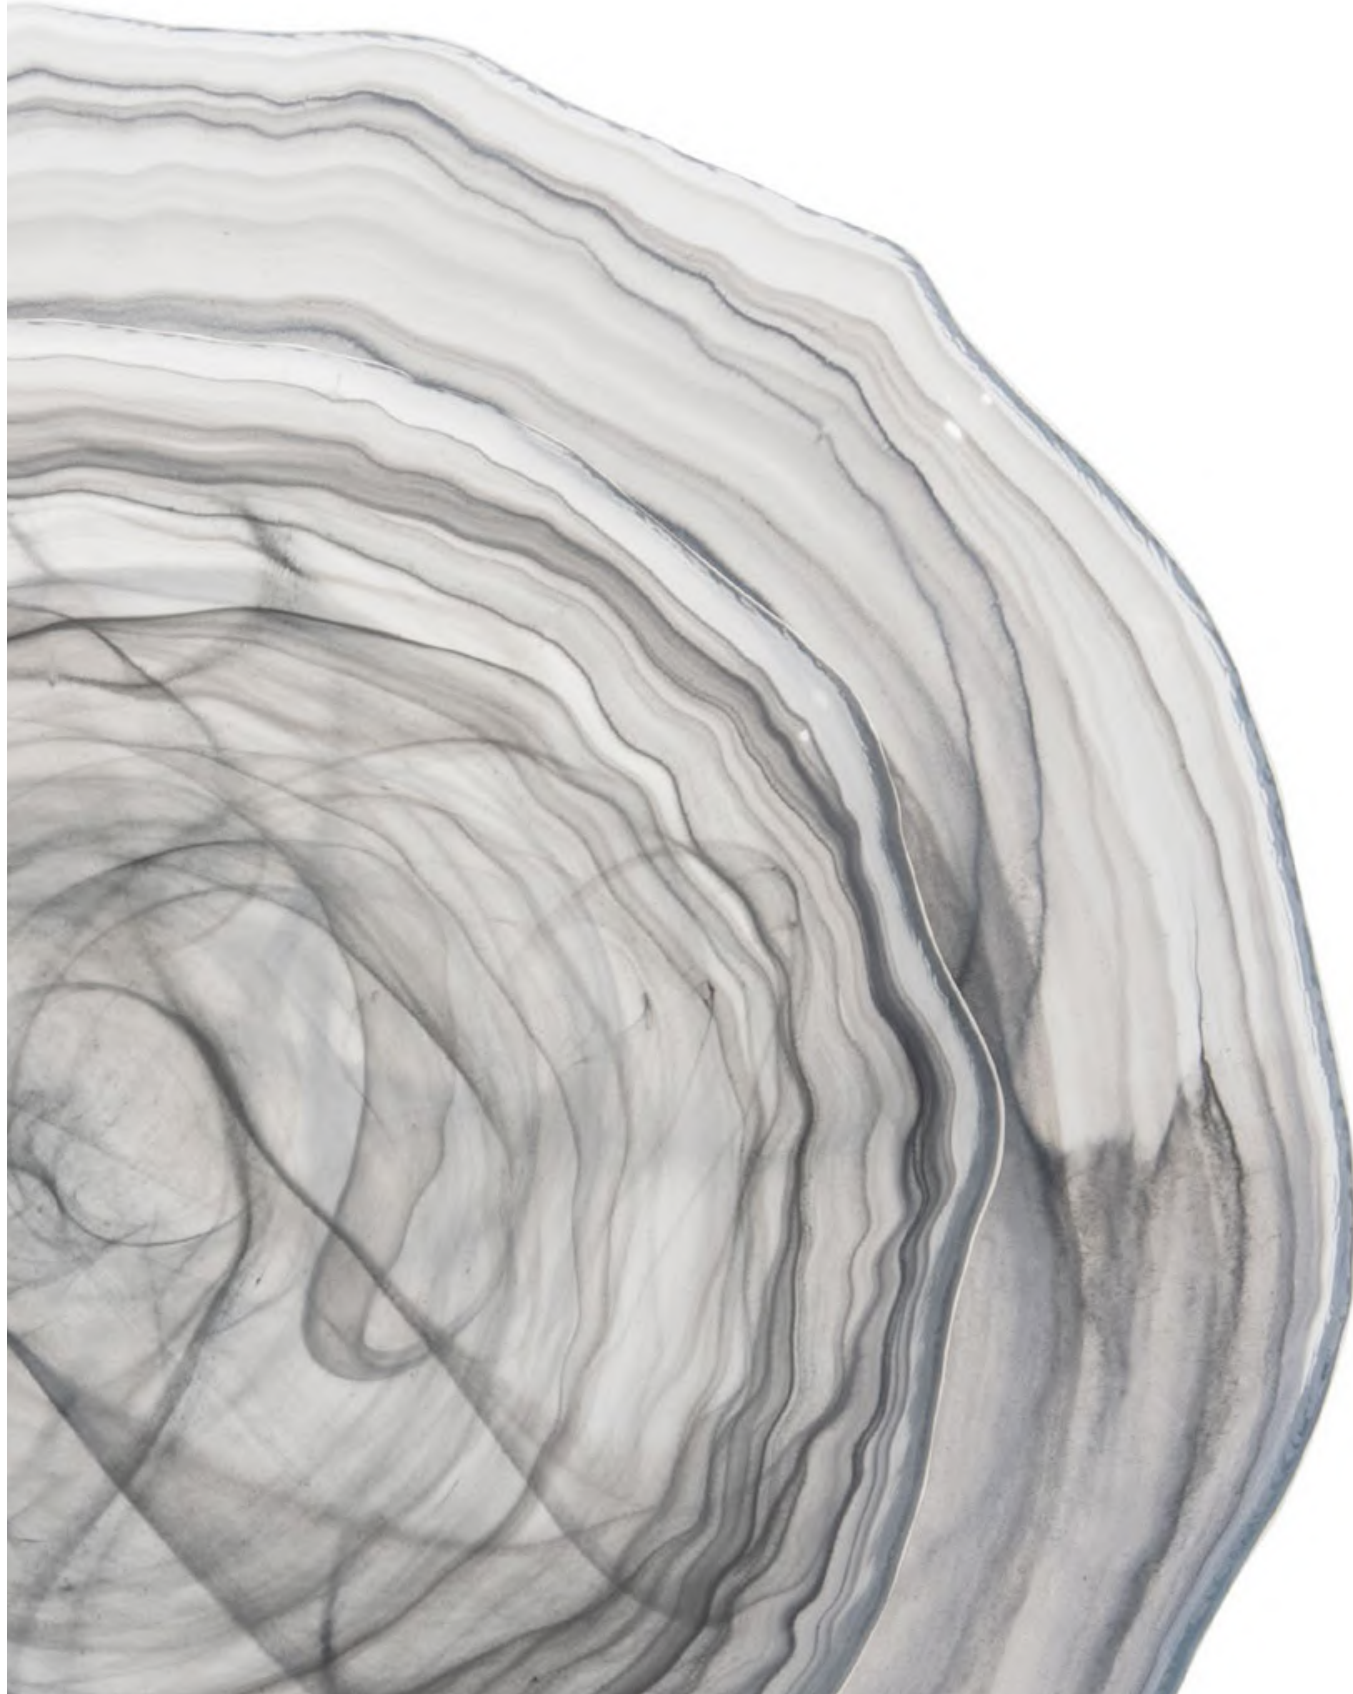

AMORF

AMORF

Ø 21 x h: 4,5 cm Deep Plate
PC 2101 1-C 6/24

Ø 21 x h: 2 cm Plate
PC 1967 1-Clear PA 6/24

Ø x h: 2 cm Plate
PC 2076 1-C 6/18

Ø x h: 2 cm Plate
PC 2046 1-Cr 6/18

AMORF

AMORF

● D Ø 21 x h: 4,5 cm Deep Plate
● PC 2101 7 ● A / 24 ●

● D Ø 21 x h: 2 cm Plate
● PC 1967 7 ● A / 24 ●

● D 28 x h: 2 cm Plate
● PC 2076 7 ● A / 18 ●

● D 33 x h: 2 cm Plate
● PC 2046 7 ● 18 ●

AMORF

AMORF

D 21 x h: 4,5 cm Deep Plate
PC 2101 **64** **PA** 6 / 24 ●